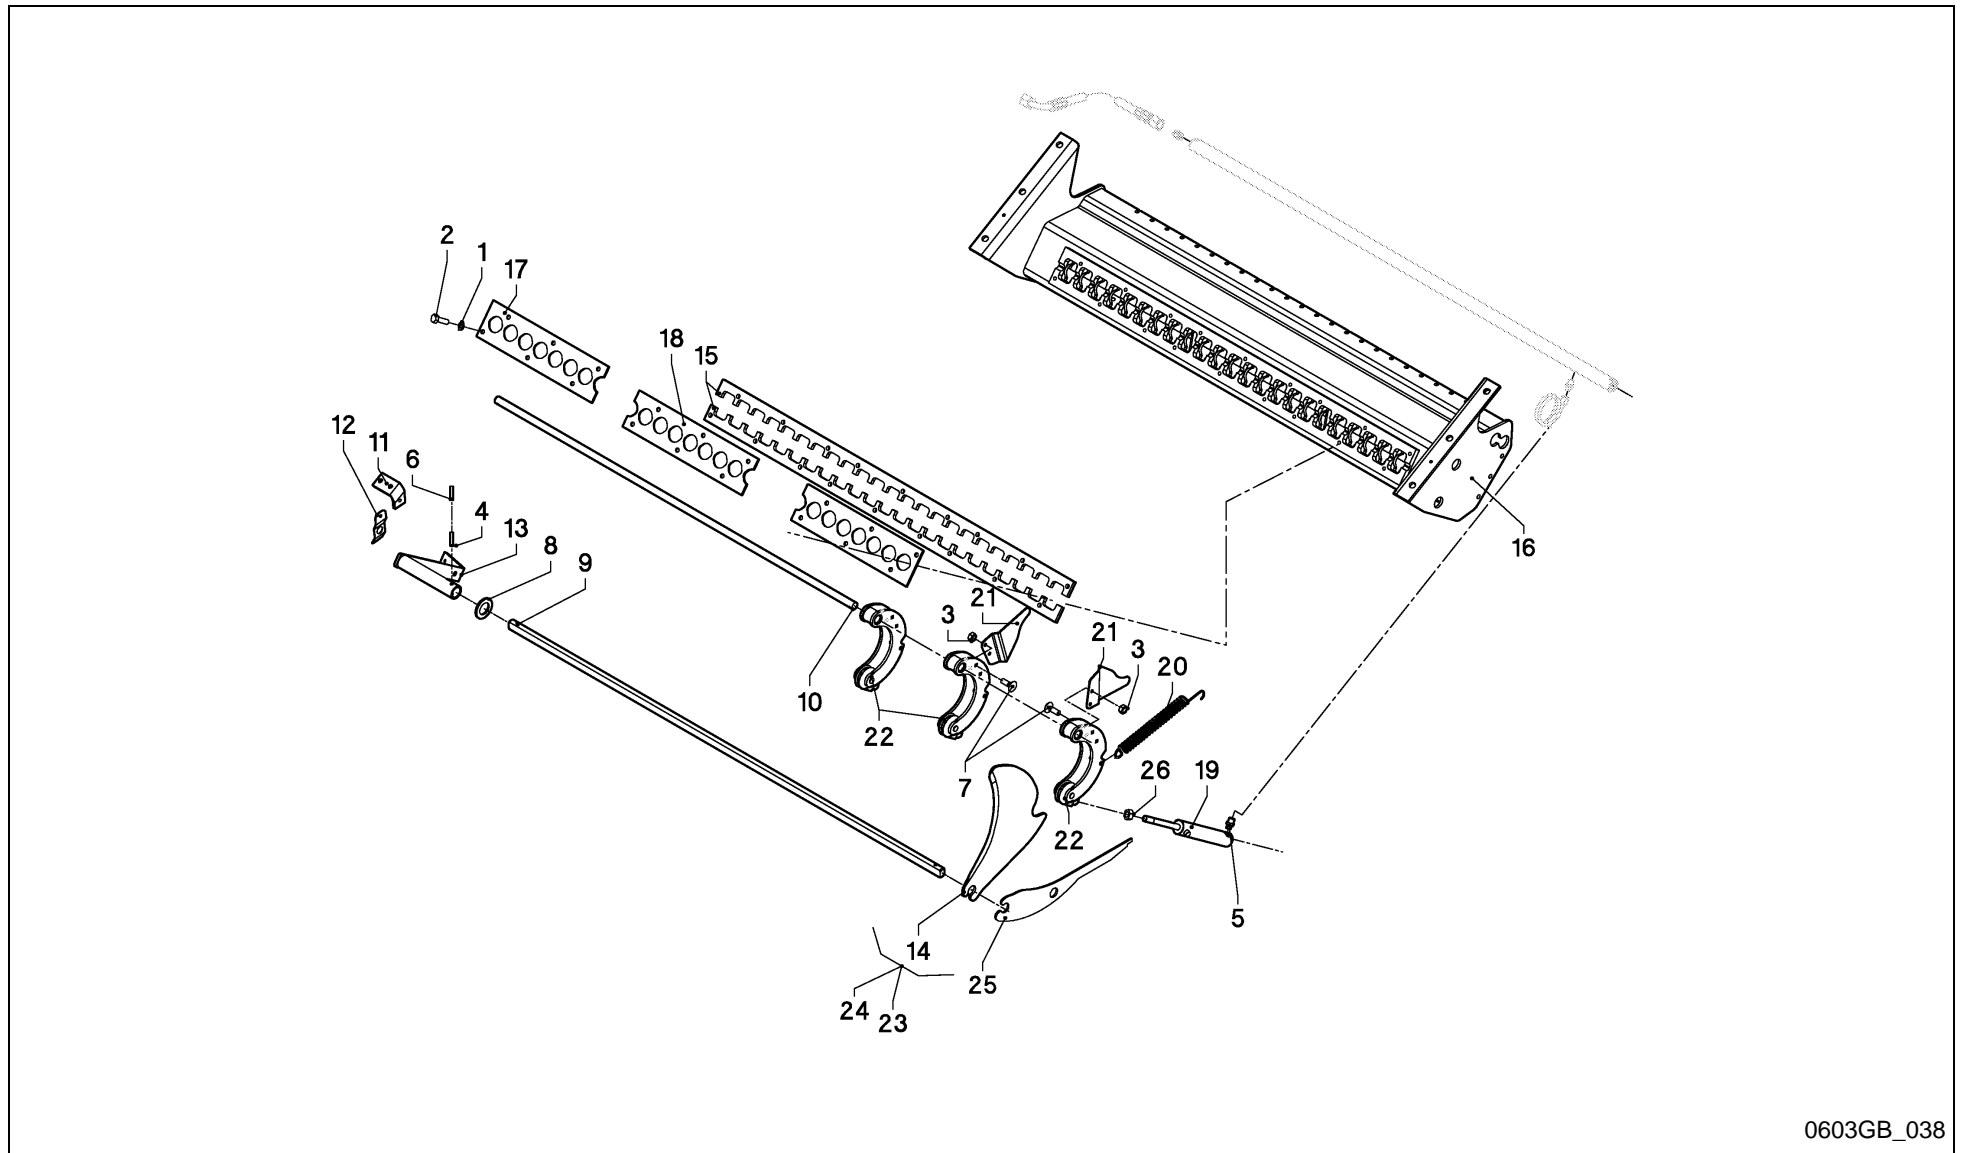

LB 12200 / FRAME, KNIVES

0603GB_038

LB 12200 / FRAME, KNIVES

PosNo.	Part No.	Qty.	Description	Remark
1	KG01281661	18	SPRING WASHER M8	
2	KG00471961	18	HEX. SCREW M8X20 8.8	
3	KG01067361	5	LOCK NUT M6 8	
4	VGND4030V	2	PIN, TENSION	
5	VF01116677	46	ERMETO NIPPLE	
6	VF01157314	2	DOWEL PIN	
7	VF06214132	4	TRUSS-HEAD SCREW	
8	VF06214306	4	WASHER	
9	VF16658677	1	AXLE	
10	VF16619106	1	BAR	
11	VF16619169.86	1	RETRAINER	
12	VF16619716	1	SPRING	
13	VF16619724.86	1	LEVER	
14	VF16650699	23	KNIFE	
15	VF16650998	2	LEDGE	
16	VF16651042.86	1	SUPPORT	
17	VF16651203	2	PLATE	
18	VF16651204.86	1	PLATE	
19	VF16651207	23	HYDR.RAM	
20	VF16651304	23	SPRING	
21	VGGP1419K0	2	PLATE	
22	VF16652067	23	SUPPORT	
23	ACCESSOIRE	1	PLEASE CONTACT YOUR DEALER	
24	ACCESSOIRE	1	PLEASE CONTACT YOUR DEALER	
25	VGGP1516K0	23	DUMMY KNIFE	
26	KG01043361	23	HEX. NUT M12 8