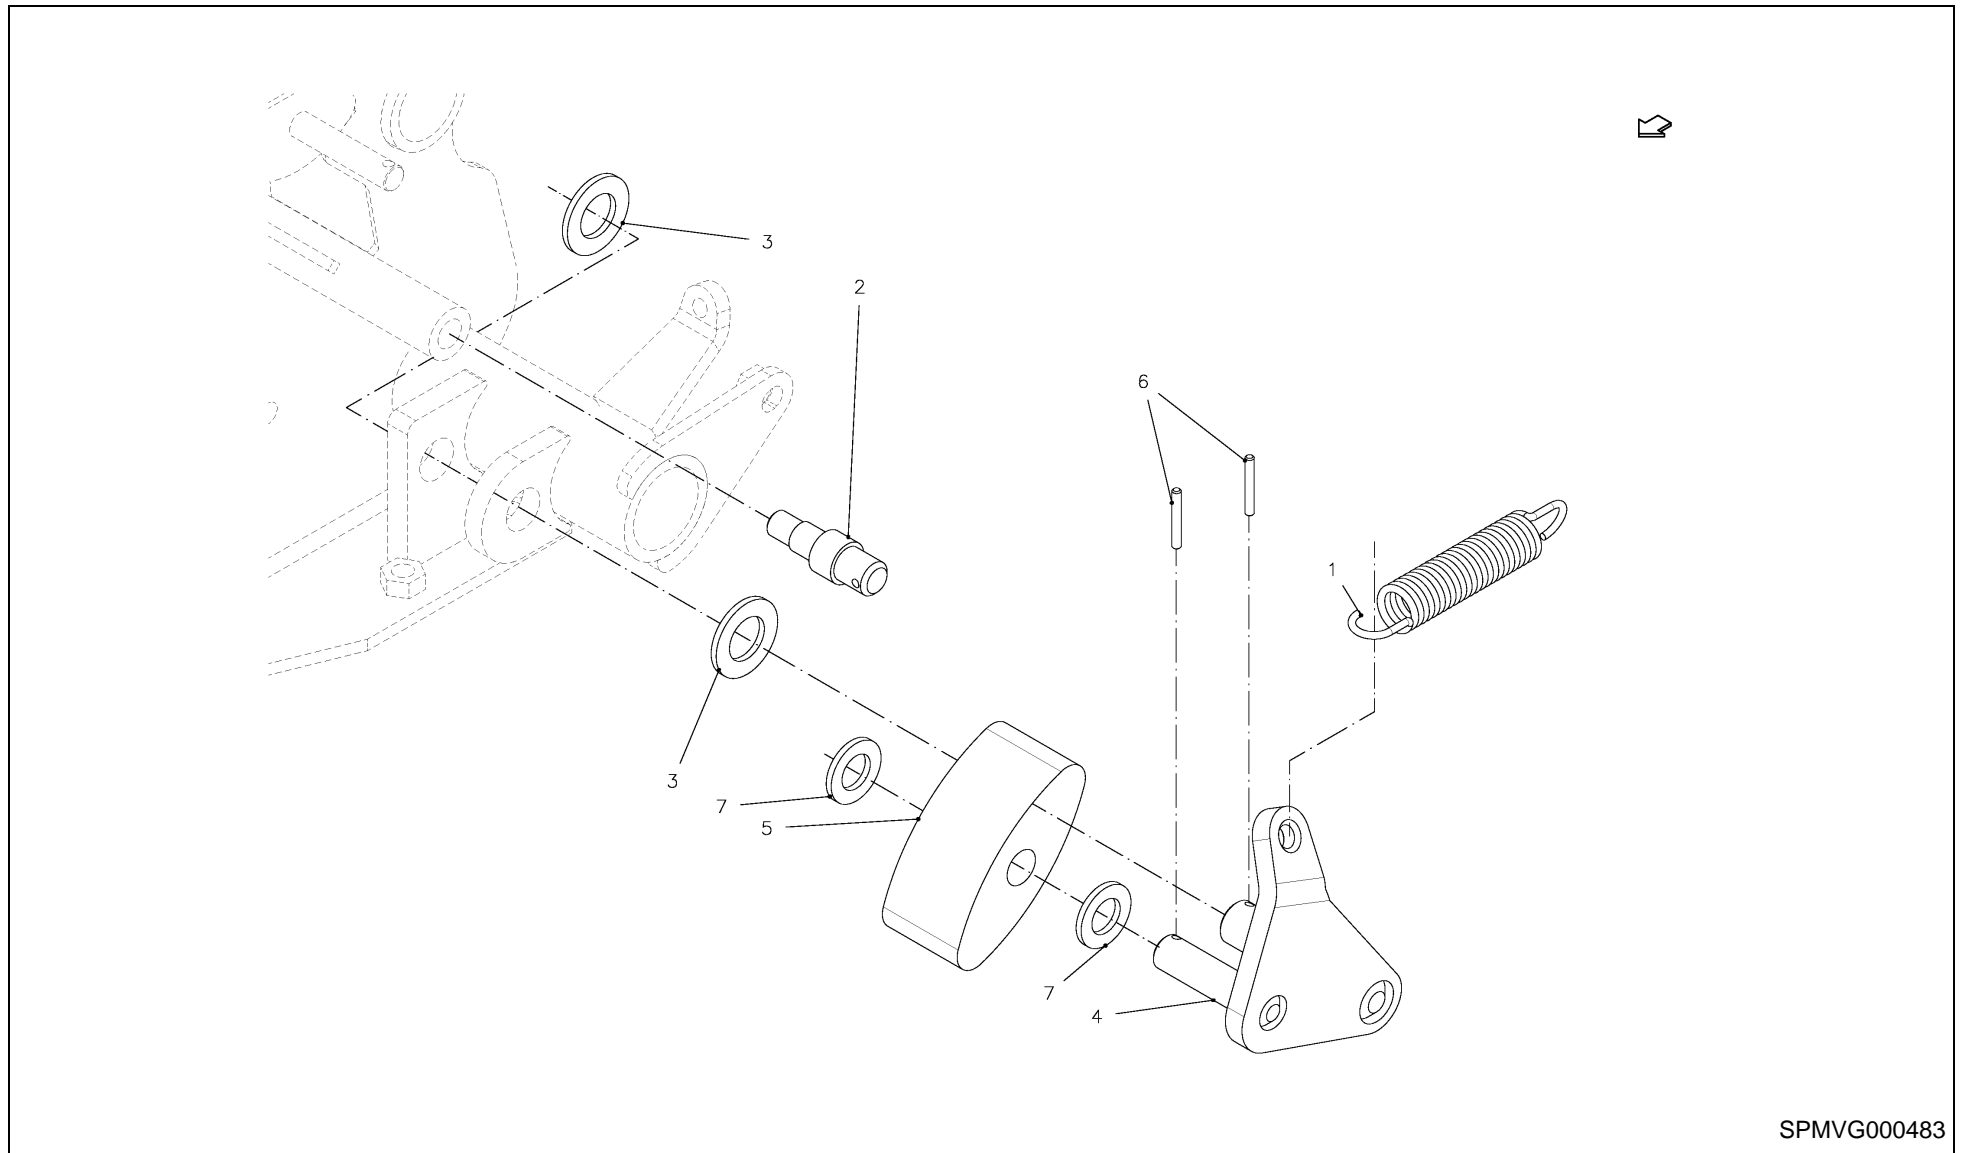

LB 12200 / CHAIN TENSIONER

SPMVG000483

LB 12200 / CHAIN TENSIONER

PosNo.	Part No.	Qty.	Description	Remark
1	VF06215541	1	TENSION SPRING	
2	VF16654756	2	BOLT	
3	VEGH00102	4	SHIM SET SX20.1X27	
4	VGGP01856K0	1	SUPPORT	
5	VGGP1855	1	TENSIONNER	
6	KG01186562	2	TENSION PIN 4X30	
7	KG01267761	2	WASHER M16