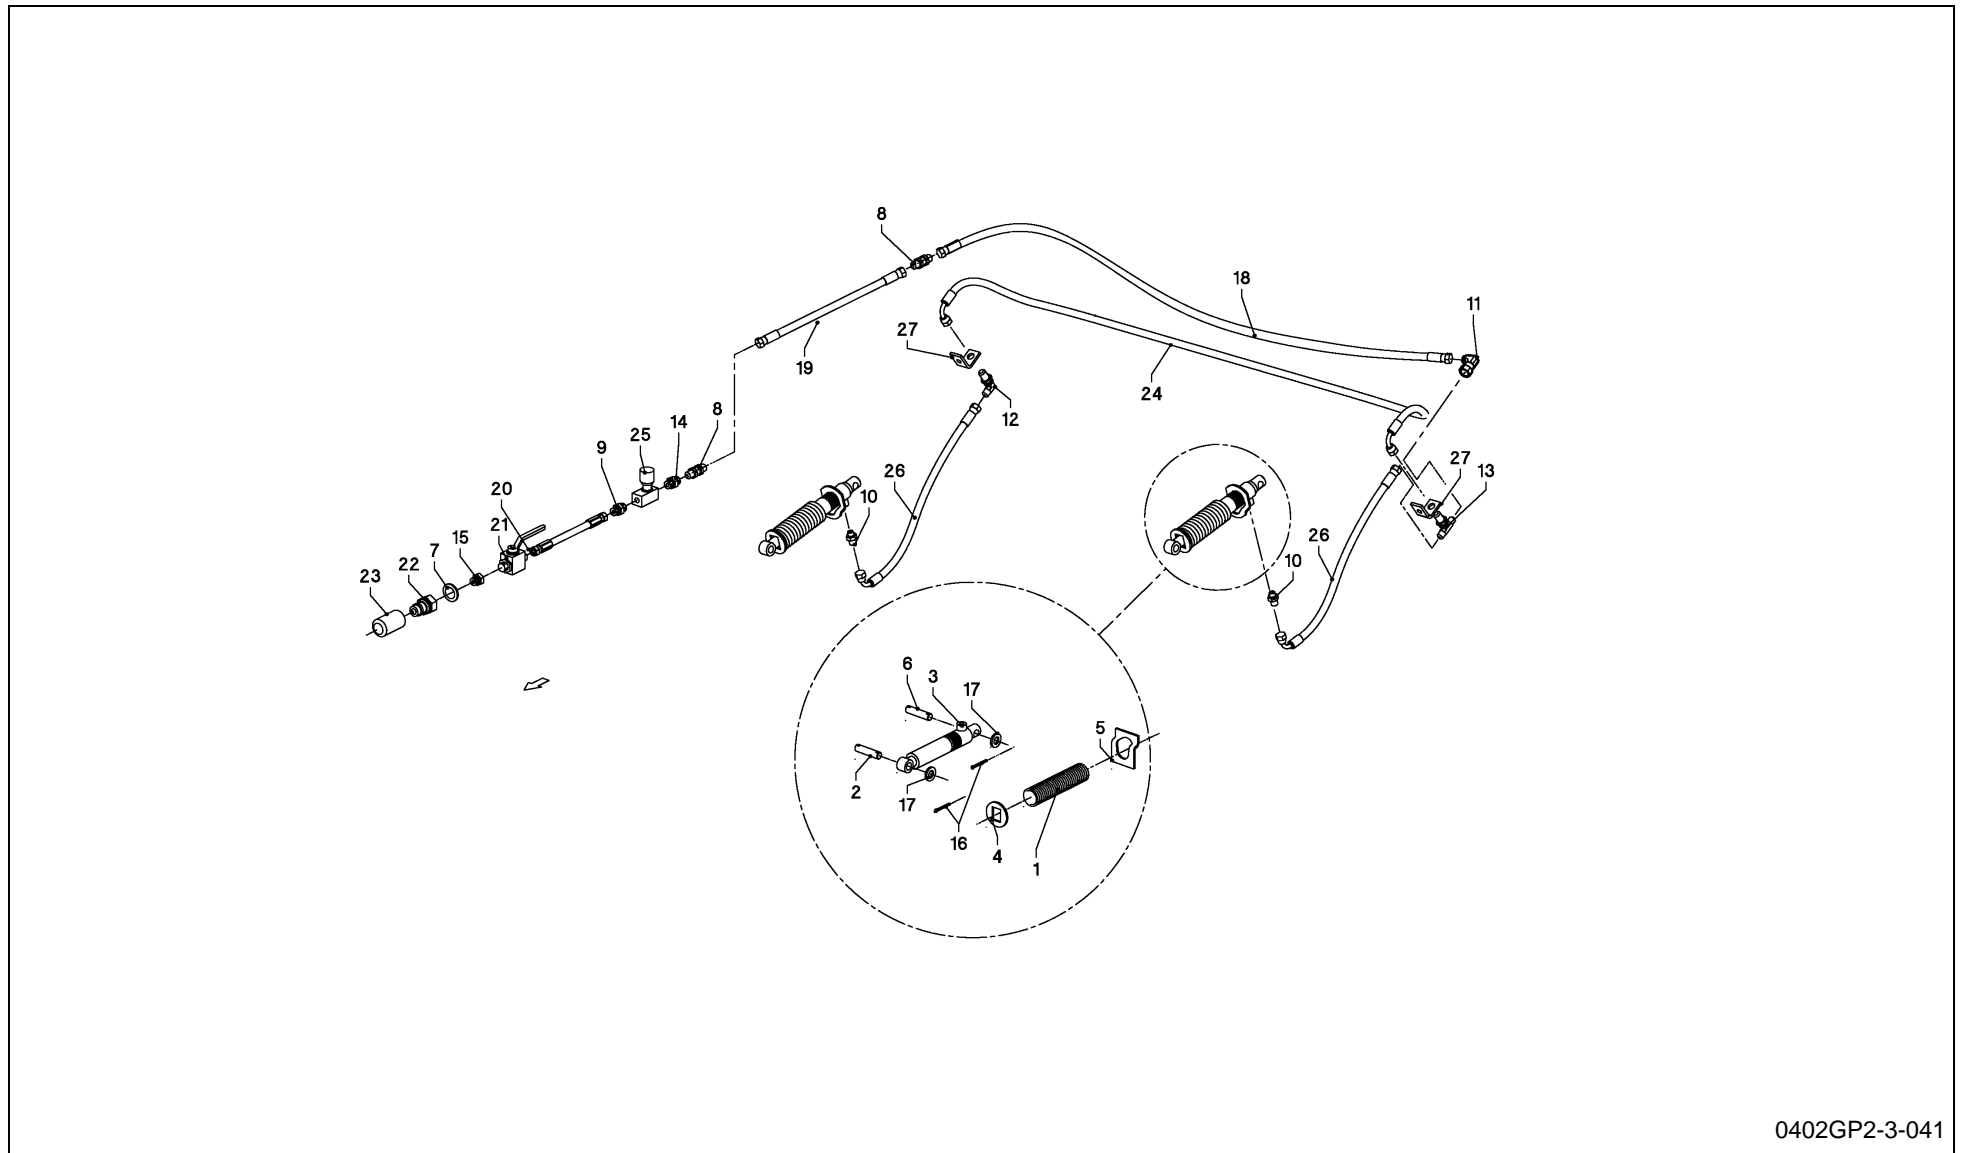

LB 12200 / CHAIN TENSIONER

SPMVG000483

LB 12200 / CHAIN TENSIONER

PosNo.	Part No.	Qty.	Description	Remark
1	VF06215541	1	TENSION SPRING	
2	VF16654756	2	BOLT	
3	VEGH00102	4	SHIM SET SX20.1X27	
4	VGGP01856K0	1	SUPPORT	
5	VGGP1855	1	TENSIONNER	
6	KG01186562	2	TENSION PIN 4X30	
7	KG01267761	2	WASHER M16	