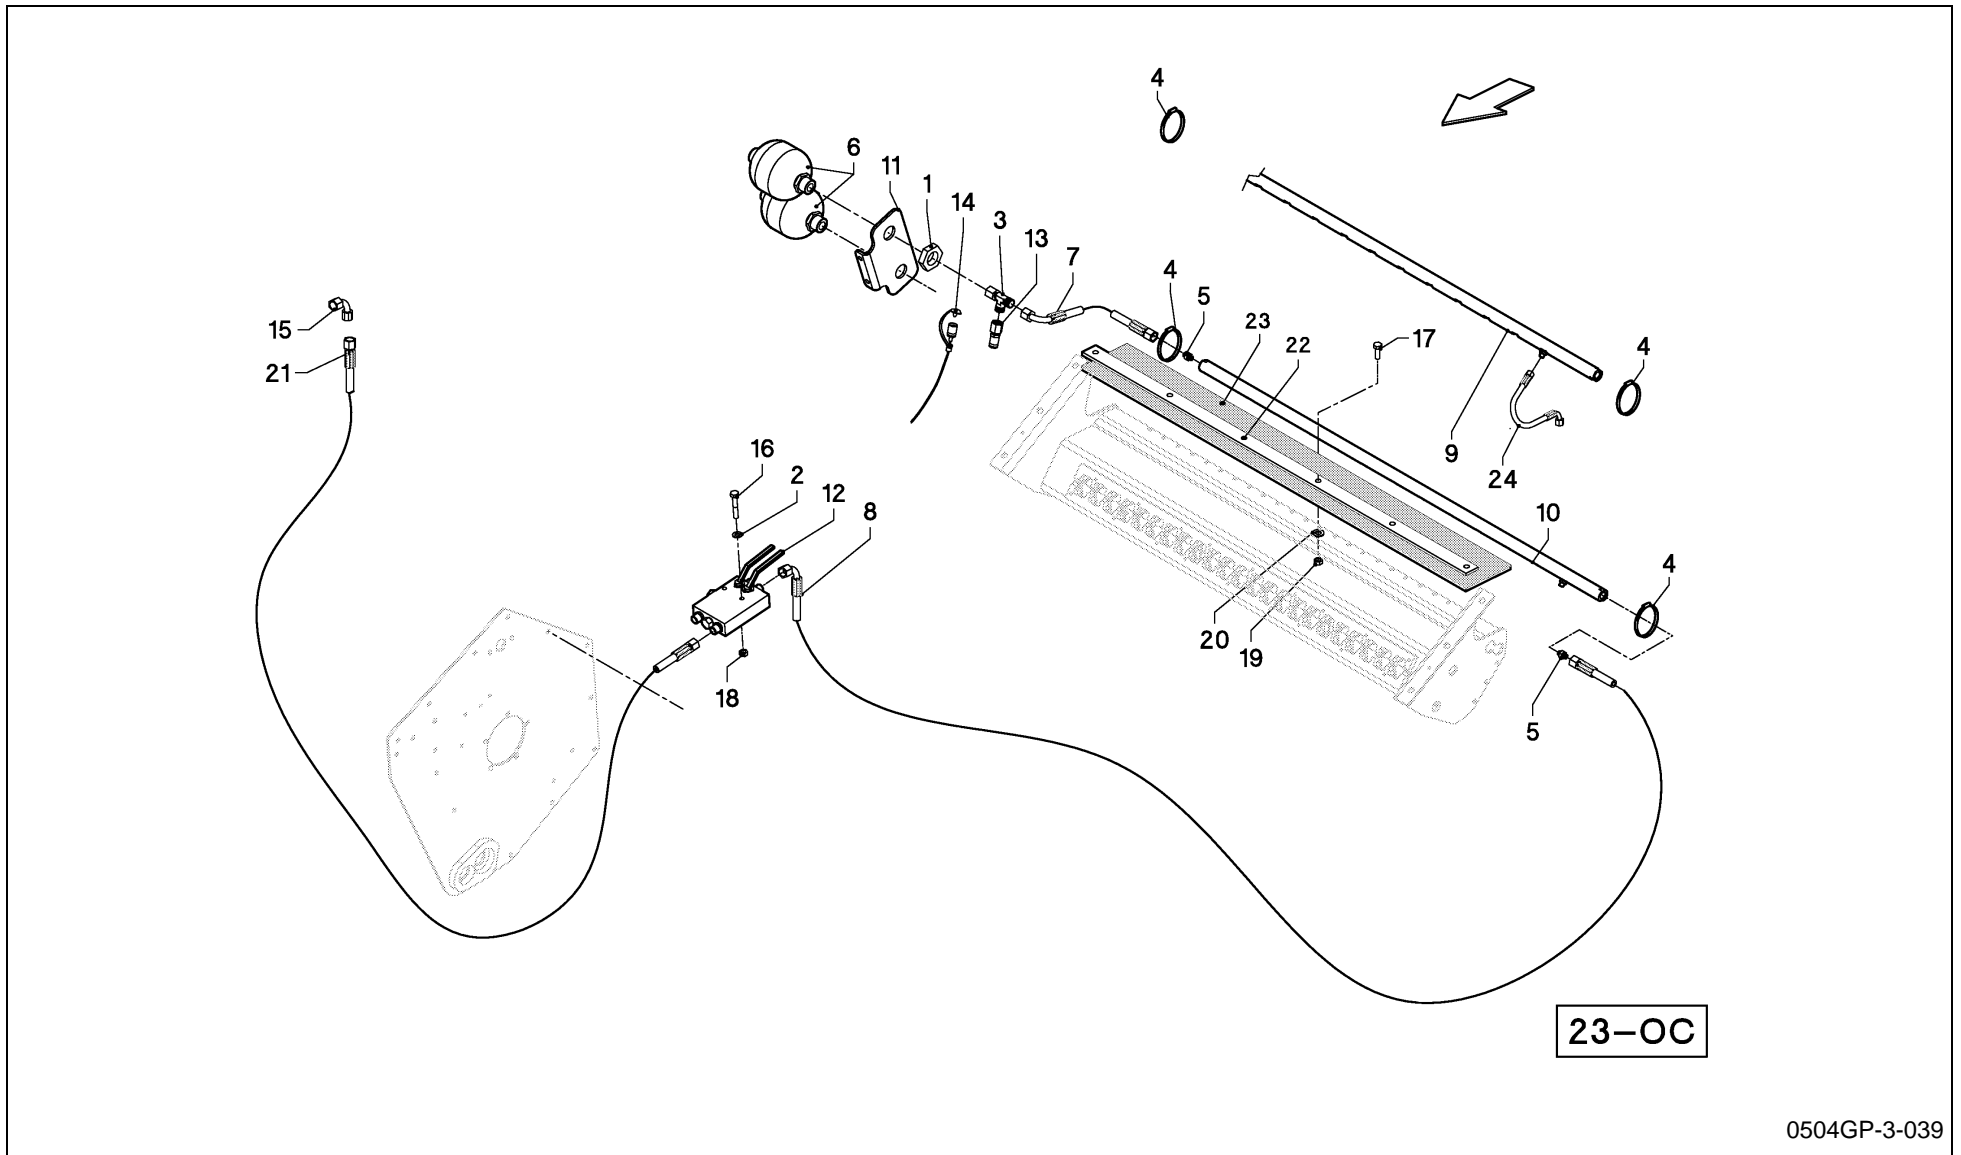

LB 12200 / HYDRAULIC PARTS

0504GP-3-039

LB 12200 / HYDRAULIC PARTS

PosNo.	Part No.	Qty.	Description	Remark
1	VF06209627	2	CASTELATED NUT	
2	VF06214246	2	WASHER	
3	VF16618209	2	THREADED UNION	
4	VGND9134	4	WORMSLANGKLEM (22 - 32)	
5	VF16651106	2	PIPE CONNECTION	
6	VF16651114	2	ACCUMULATOR	
7	VF16651183	2	HOSE	
8	VF16651184	2	HOSE	
9	VF16651327	1	PIPE	
10	VF16651329	1	PIPE	
11	VF16651337.86	1	GRANARY SUPPORT	
12	VF16651638	1	BALL-TYPE VALVE	
13	VF16655099	2	MEßANSCHL.VKA 3/12-L	
14	VF16655122	1	MESSSCHLAUCH SMA3-1500X	
15	VG38272200V	2	ELBOW COUPLING	
16	KG00353461	2	HEX. BOLT M8X50 8.8	
17	KG00468961	6	HEX. SCREW M6X20 8.8	
18	KG01068761	2	LOCK NUT M8 10	
19	KG01067361	6	LOCK NUT M6 8	
20	KG01267261	6	WASHER M6	
21	VRR0069801	2	HOSE	
22	VGGP1415K0	1	STRIP	
23	VGGP1648	1	PROTECTION CURTAIN	
24	VGWA1886	23	HOSE, HP